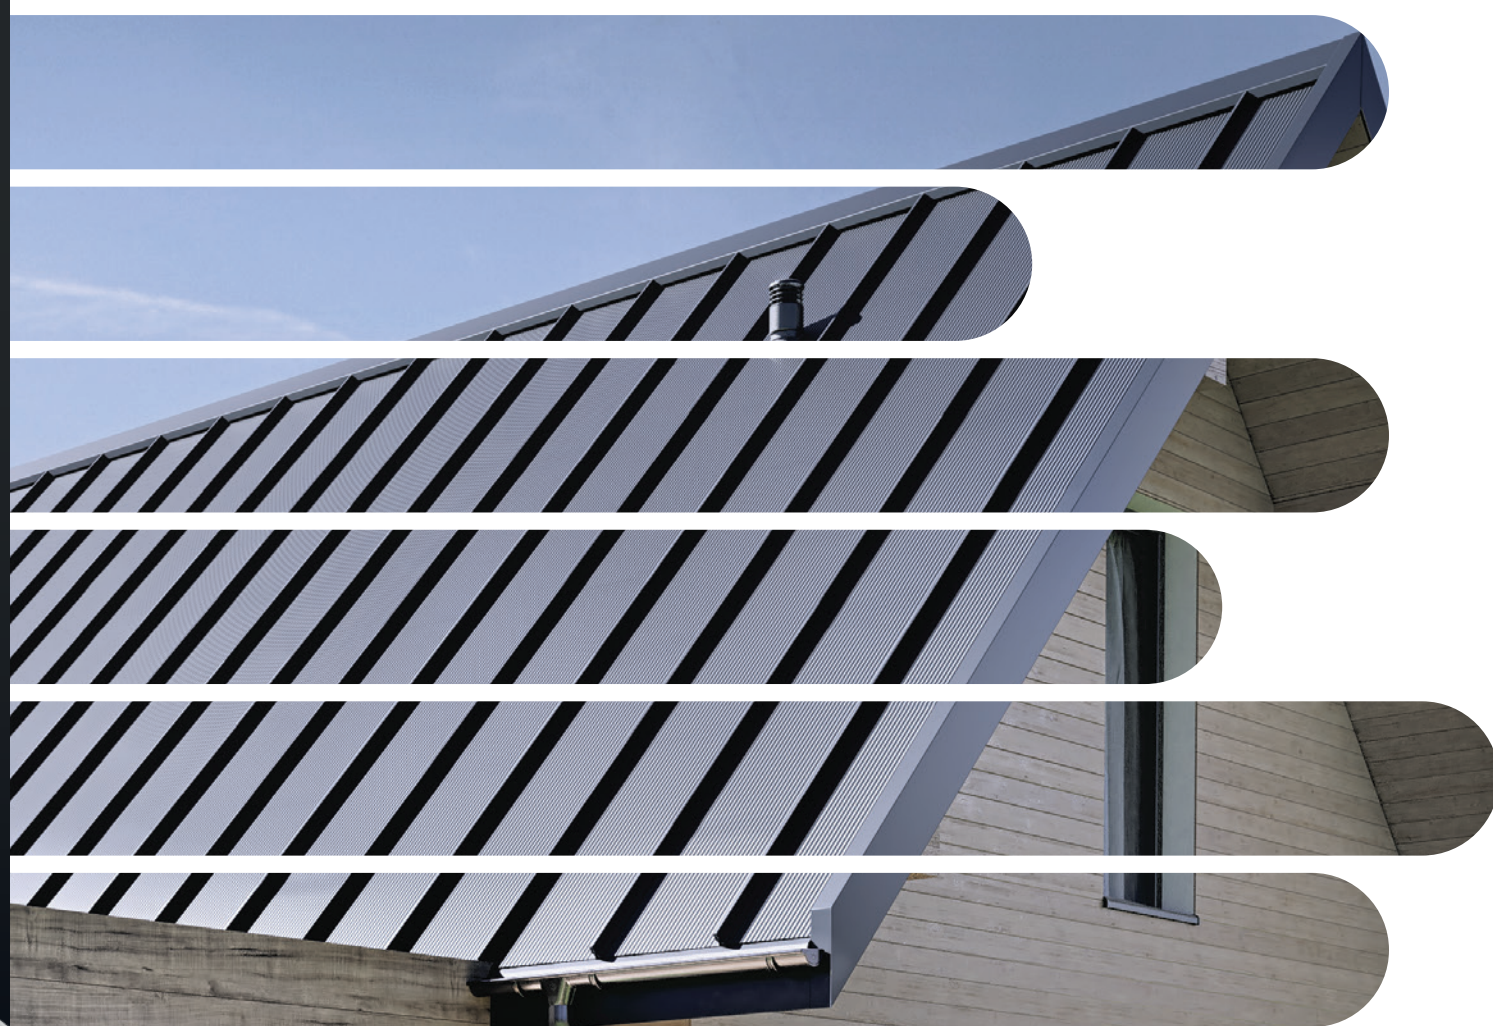

NASZ PANEL MARZEŃ

Będąc ekspertami w branży zadaliśmy sobie jedno ważne pytanie. Czym jest panel marzeń? Dzięki zupełnie nowemu spojrzeniu stworzyliśmy produkt o unikatowym kształcie.

W ofercie Blachotrapez panel dachowy i elewacyjny Terrano oraz udoskonalona technologia Terrano IZO. Produkt dostępny w większości powłok od Blachotrapez z gwarancją trwałości nawet do 60 lat.

PRODUKT DOSKONAŁY

Przyjemny dla oka efekt wizualny to zasługa technologii zamka zatraskowego, który zapewnia estetyczne połączenie dwóch paneli. Dodatkowo zastosowanie technologii minifali oraz nanofali sprawiło, iż Terrano odbija refleksy świetlne, a efekt „falowania” wywołany naprężeniami oraz niewielkimi nierównościami podłoża jest mniej widoczny. Produkt doskonały w każdym detalu to również zoptymalizowana wysokość rąbka o prostokątym kształcie nadająca pokryciu dachowemu elegancji i nowoczesny wygląd. Terrano idealnie komponuje się z Systemami Rynnowymi KROP odznaczającymi się niezawodnością i doskonałą funkcjonalnością.

TERRANO IZO - JESZCZE WIĘCEJ MOŻLIWOŚCI

W ofercie Blachotrapez jedyny taki dostępny na polskim rynku – innowacyjny system IZO. Jedną z wielu zalet systemu jest zwiększona sztywność panelu, dzięki czemu pokrycie zachowuje swój nienaganny kształt. W dodatku panele ze specjalną matą nagrzewają się bardziej równomiernie. IZO to również szereg korzyści użytkowych. Zapewnij sobie komfort akustyczny – system minimalizuje hałas i absorbuje drgania panelu, co potwierdzają zewnętrzne badania laboratoryjne. Spokój i harmonia we wnętrzu Twojego domu.

*Nie dostępne w opcji z systemem IZO.

DOSTĘPNOŚĆ W POWŁOKACH

*Nie dostępne w opcji z systemem IZO.

DOSTĘPNE WYKOŃCZENIA:

WYRÓŻNIKI PANELA TERRANO

Prostokątny klik
nakrywkowy

Terrano IZO - jedynie
w ofercie Blachotrapez