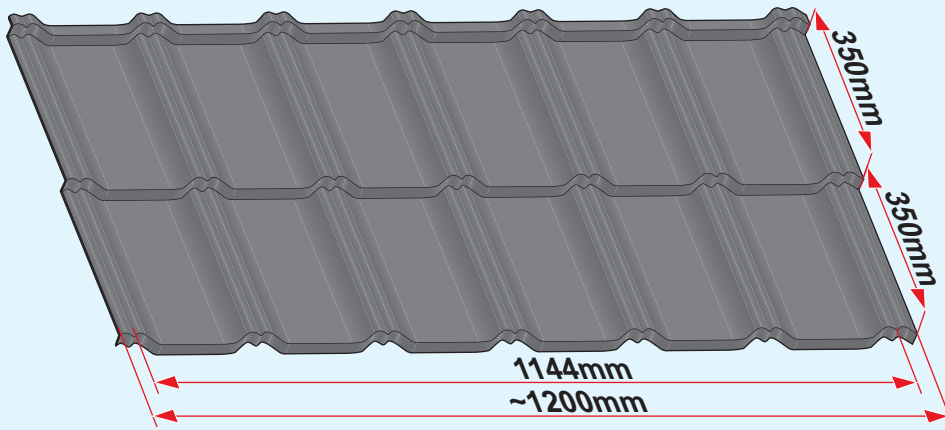

Instrukcja Montażu

Germania[®]
simetric

GERMAN
simetric

TAIA 

ENIGMA

1

max 4000 r/min

2