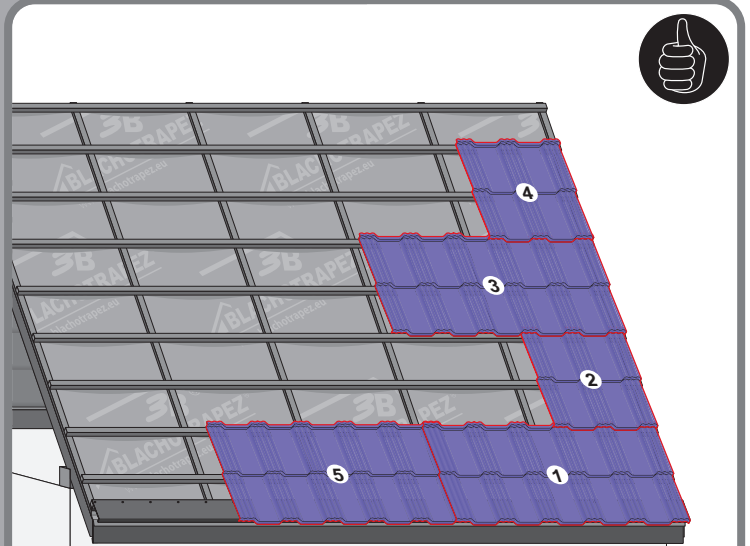

Instrukcja Montażu

Germania[®]
simetric

GERMAN
simetric

TAIA 

ENIGMA

1

max 4000 r/min

2

3a

3b

3c

Germania[®]
simetric

3d

GERMAN
simetric

3e

TANIA 