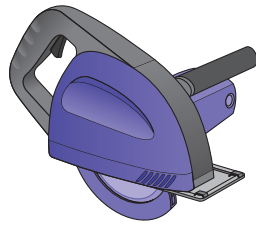

Instrukcja Montażu

Germania[®]
simetric

GERMAN
simetric

TAIA 

ENIGMA

1

max 4000 r/min

2