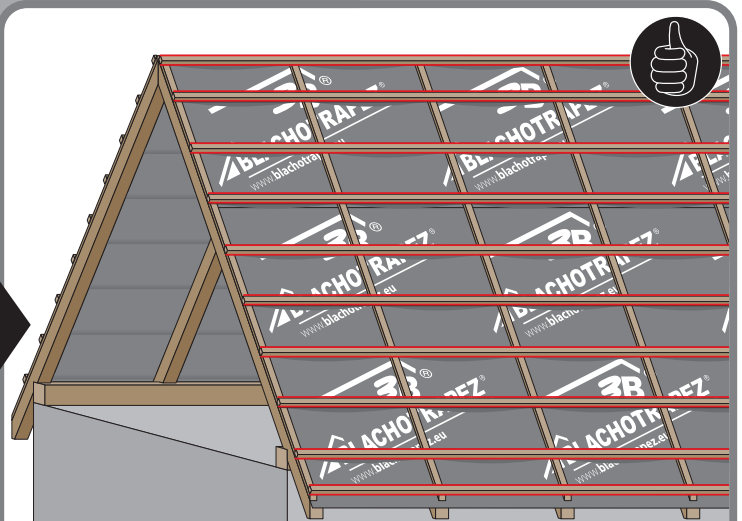

Instrukcja Montażu

Germania[®]
simetric

GERMAN
simetric

TAIA 

ENIGMA

1

max 4000 r/min

2