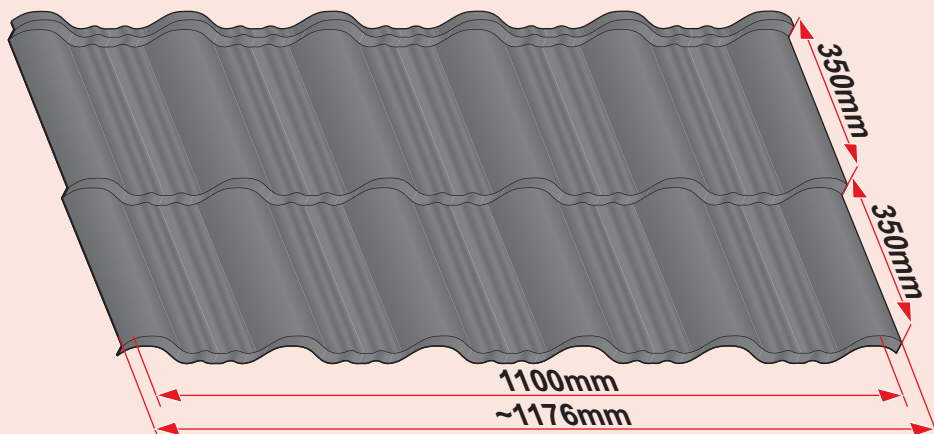

Instrukcja Montażu

Germania[®]
simetric

GERMAN
simetric

TAIA 

ENIGMA

1

max 4000 r/min

2