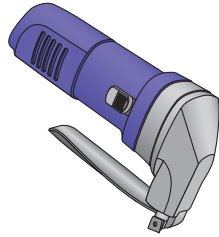

Instrukcja Montażu

Germania[®]
simetric

GERMAN
simetric

TAIA 

ENIGMA

1

max 4000 r/min

2