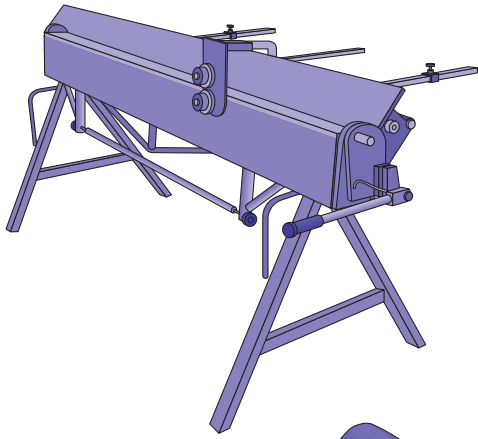

Instrukcja Montażu

Germania[®]
simetric

GERMAN
simetric

TAIA 

ENIGMA

1

max 4000 r/min

2