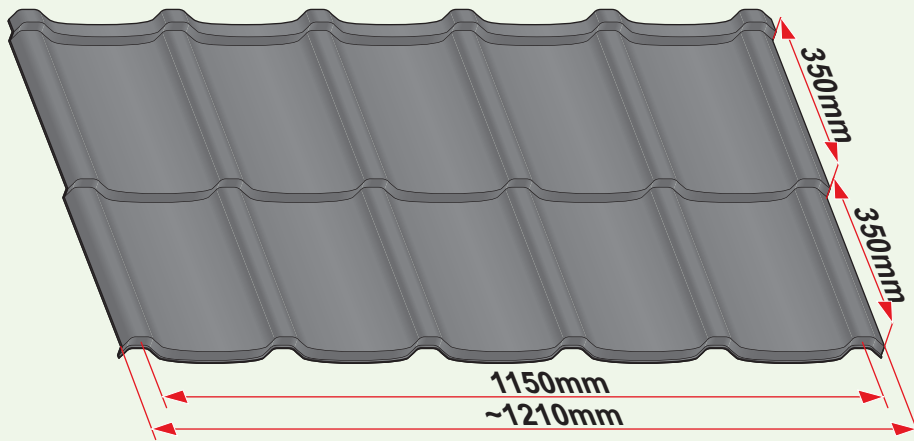

Instrukcja Montażu

Germania[®]
simetric

GERMAN
simetric

TAIA 

ENIGMA

1

max 4000 r/min

2