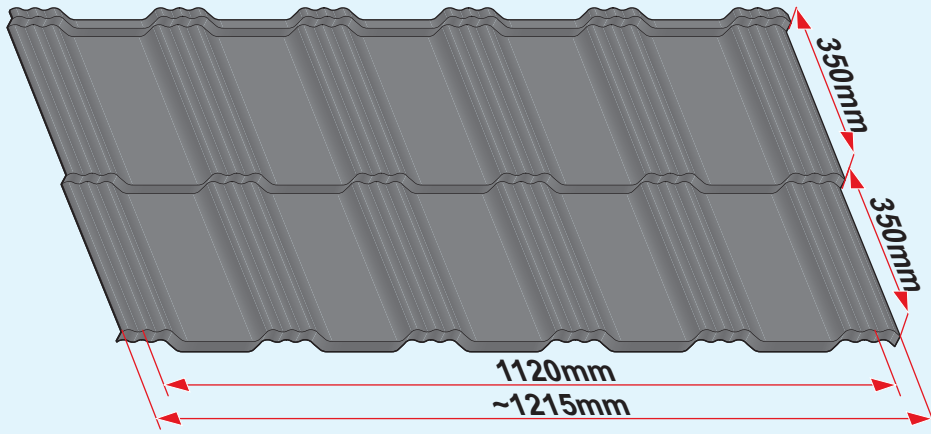

Instrukcja Montażu

Germania[®]
simetric

GERMAN
simetric

TAIA 

ENIGMA

1

max 4000 r/min

2