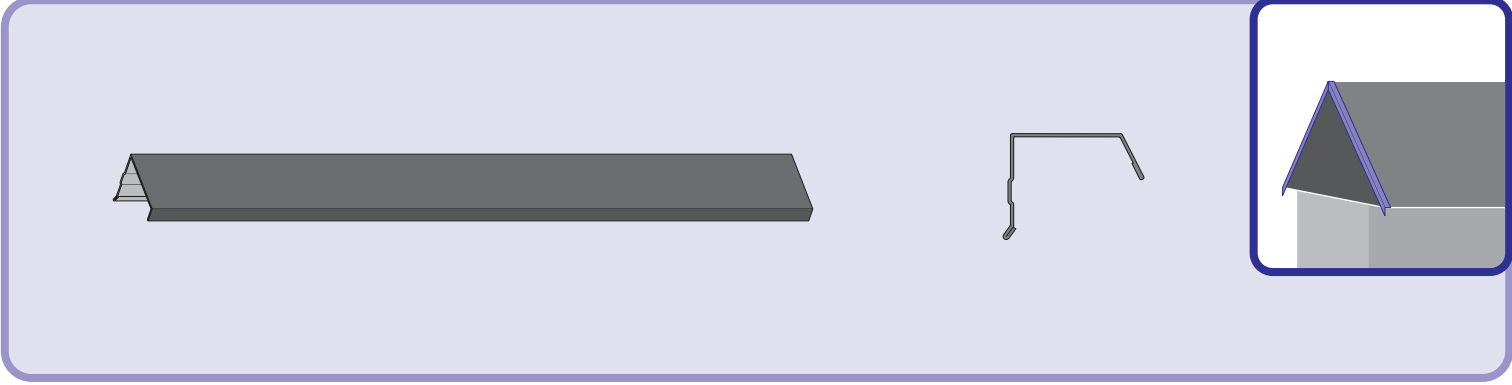

Instrukcja Montażu

Germania[®]
simetric

GERMAN
simetric

TAIA 

ENIGMA

1

max 4000 r/min

2