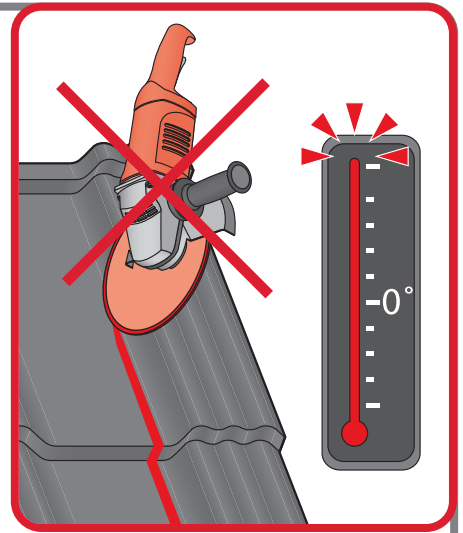

Instrukcja Montażu

Germania[®]
simetric

GERMAN
simetric

TAIA 

ENIGMA

1

max 4000 r/min

2