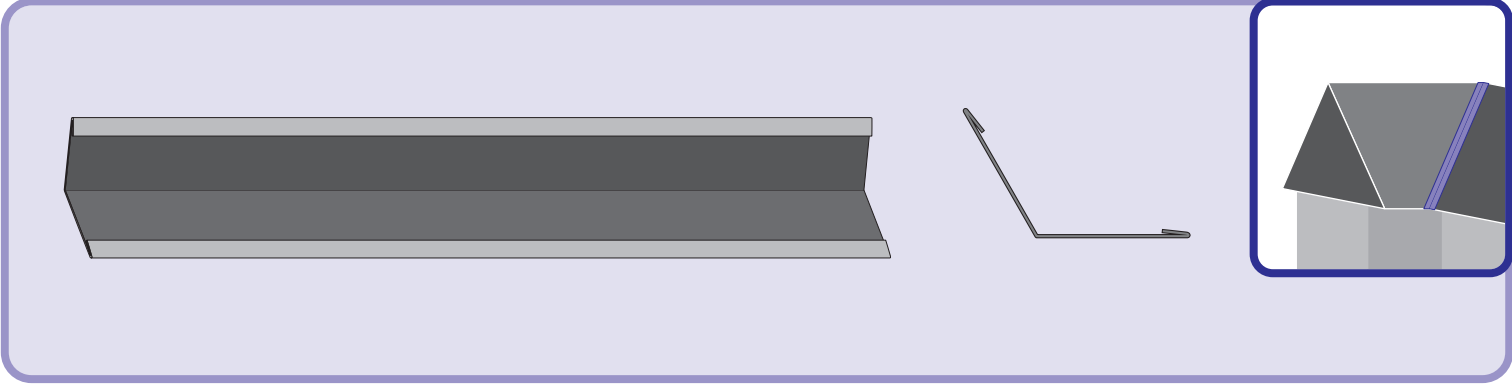

Instrukcja Montażu

Germania[®]
simetric

GERMAN
simetric

TAIA 

ENIGMA

1

max 4000 r/min

2