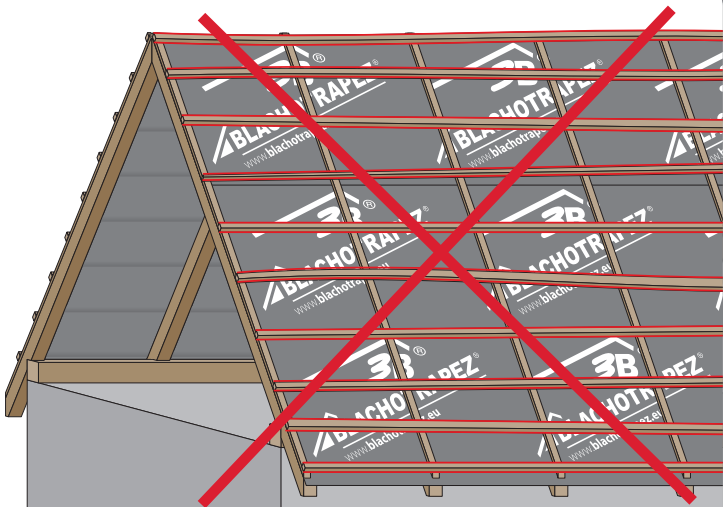

Instrukcja Montażu

Germania[®]
simetric

GERMAN
simetric

TAIA 

ENIGMA

1

max 4000 r/min

2