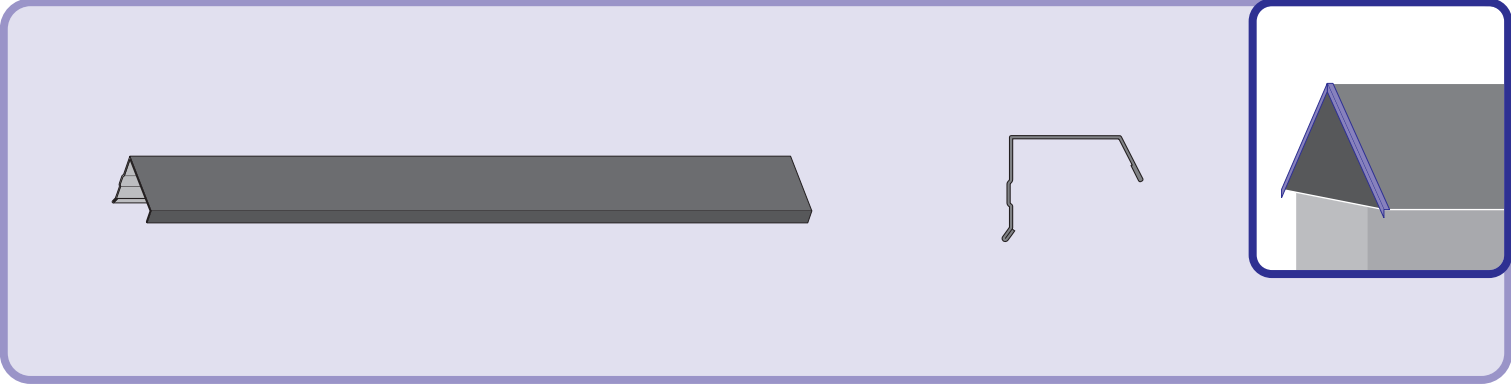

Instrukcja Montażu

Germania[®]
simetric

GERMAN
simetric

TAIA 

ENIGMA

1

max 4000 r/min

2