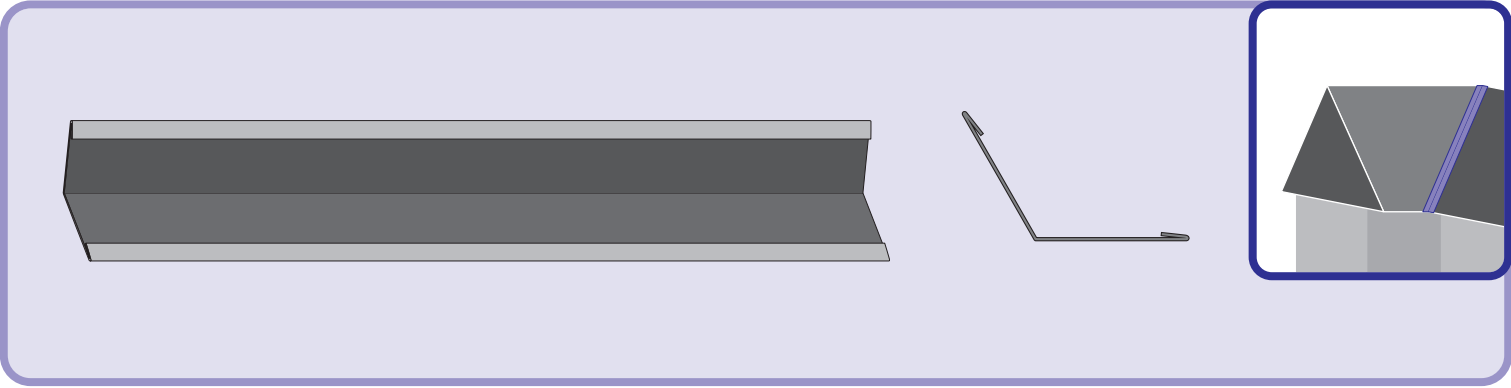

Instrukcja Montażu

Germania[®]
simetric

GERMAN
simetric

TAIA 

ENIGMA

1

max 4000 r/min

2